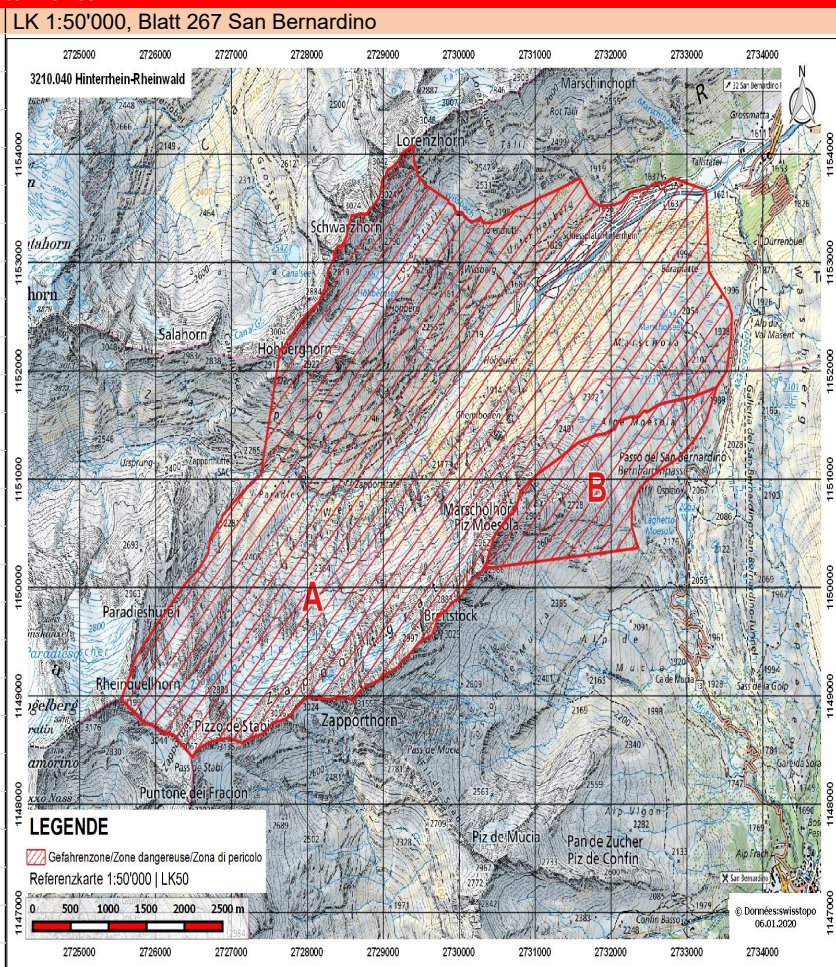

Avviso di tiro

Hinterrhein-Rheinwald

Juli 2024

Saranno eseguiti i seguenti tiri con munizioni da combattimento

ID : 3210.040

Giorni/Date	Ore	Zone pericolose
Lu 01.07.24	13:00 - 17:00	A
Ma 02.07.24	07:00 - 18:00	Z
Me 03.07.24	08:00 - 18:00	Z
Gi 04.07.24	13:00 - 22:00	A
Ve 05.07.24	08:00 - 17:00	A
Ma 09.07.24	07:00 - 18:00	Z
Gi 11.07.24	09:00 - 22:00	A
Ve 12.07.24	09:00 - 17:00	A
Lu 15.07.24	08:00 - 22:00	A*
Ma 16.07.24	08:00 - 22:00	A*
Me 17.07.24	08:00 - 22:00	A*
Gi 18.07.24	08:00 - 22:00	A*
Lu 22.07.24	08:00 - 23:00	A*
Ma 23.07.24	08:00 - 18:00	A*
Ve 26.07.24	08:00 - 14:00	A
Lu 29.07.24	09:00 - 17:00	A

- A** Schiessplatz Hinterrhein
- Z** Zapporthütte (Wanderweg durch Schiessplatz offen, kurze Wartezeiten)
- B** Minenwerfer

Speciale Massima elevazione della traiettoria: 4500 (*) m s.l.m.
Armi: fanteria, mortaio, esplosivi
Armi: pistole di grosso calibro

AVVERTIMENTO

- Dato il pericolo di morte, è vietato l'accesso alla zona di pericolo. Le istruzioni delle sentinelle devono essere osservate.
- Durante il tiro, bandiere o palloni di colore rosso/bianco saranno collocati in luoghi ben visibili al margine della zona di pericolo e nelle posizioni delle armi. Di notte saranno sostituiti da tre lampade disposte a triangolo.